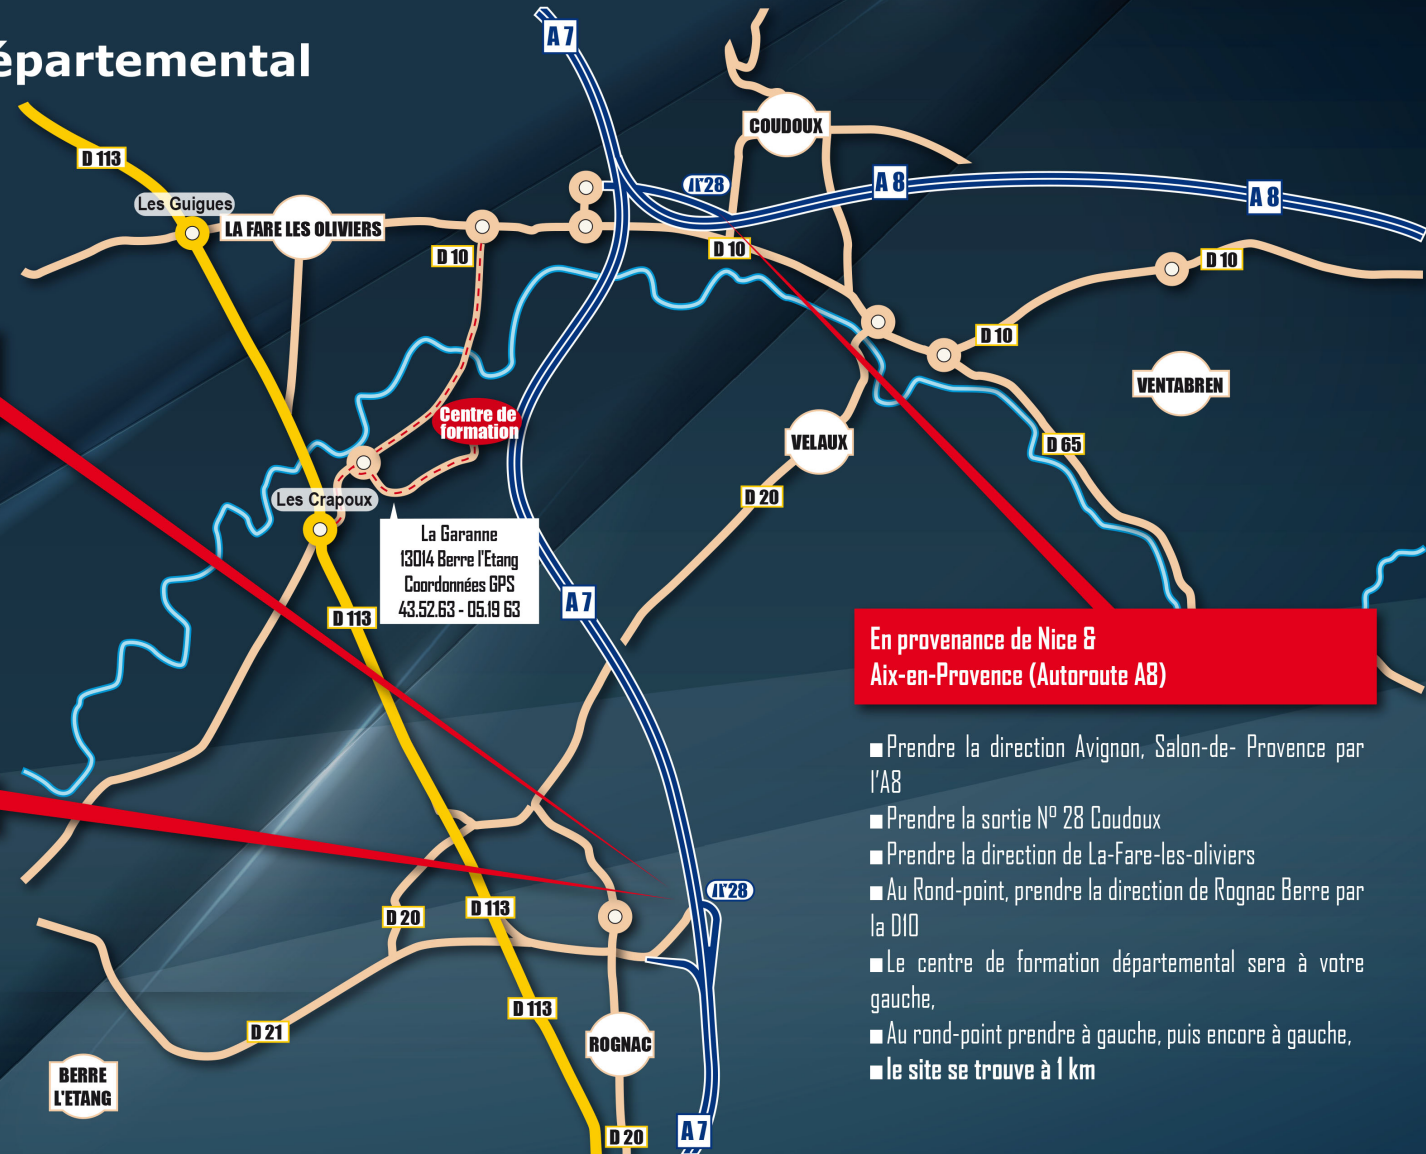

GROUPEMENT FORMATION

- SERVICE DÉPARTEMENTAL D'INCENDIE ET DE SECOURS DES BOUCHES-DU-RHÔNE -

Centre de formation départemental

PLAN D'ACCES

En provenance d'Avignon & Salon-de-Provence (Autoroute A7)

- Prendre la direction de Salon-de-Provence, Rognac, Marseille par l'A7
- Prendre la sortie N° 28 Rognac et suivre la direction de Salon-de-Provence par la D 113
- Au Rond-point des Crapoux, prendre " direction SDIS EDSP "
- Au deuxième Rond-point, prendre la 1^{ère} à droite
- le site se trouve à 1 km

En provenance de Marseille (Autoroute A7)

- Prendre la direction de Marignane, Vitrolles, Rognac, Salon-de-Provence par l'A7
- Prendre la sortie N° 28 Rognac et suivre la direction Salon-de-Provence par la D 113
- Au Rond-point des Crapoux, prendre " direction SDIS EDSP "
- Au deuxième Rond-point, prendre la 1^{ère} à droite
- le site se trouve à 1 km

En provenance de Nice & Aix-en-Provence (Autoroute A8)

- Prendre la direction Avignon, Salon-de-Provence par l'A8
- Prendre la sortie N° 28 Coudoux
- Prendre la direction de La-Fare-les-oliviers
- Au Rond-point, prendre la direction de Rognac Berre par la D10
- Le centre de formation départemental sera à votre gauche,
- Au rond-point prendre à gauche, puis encore à gauche,
- le site se trouve à 1 km