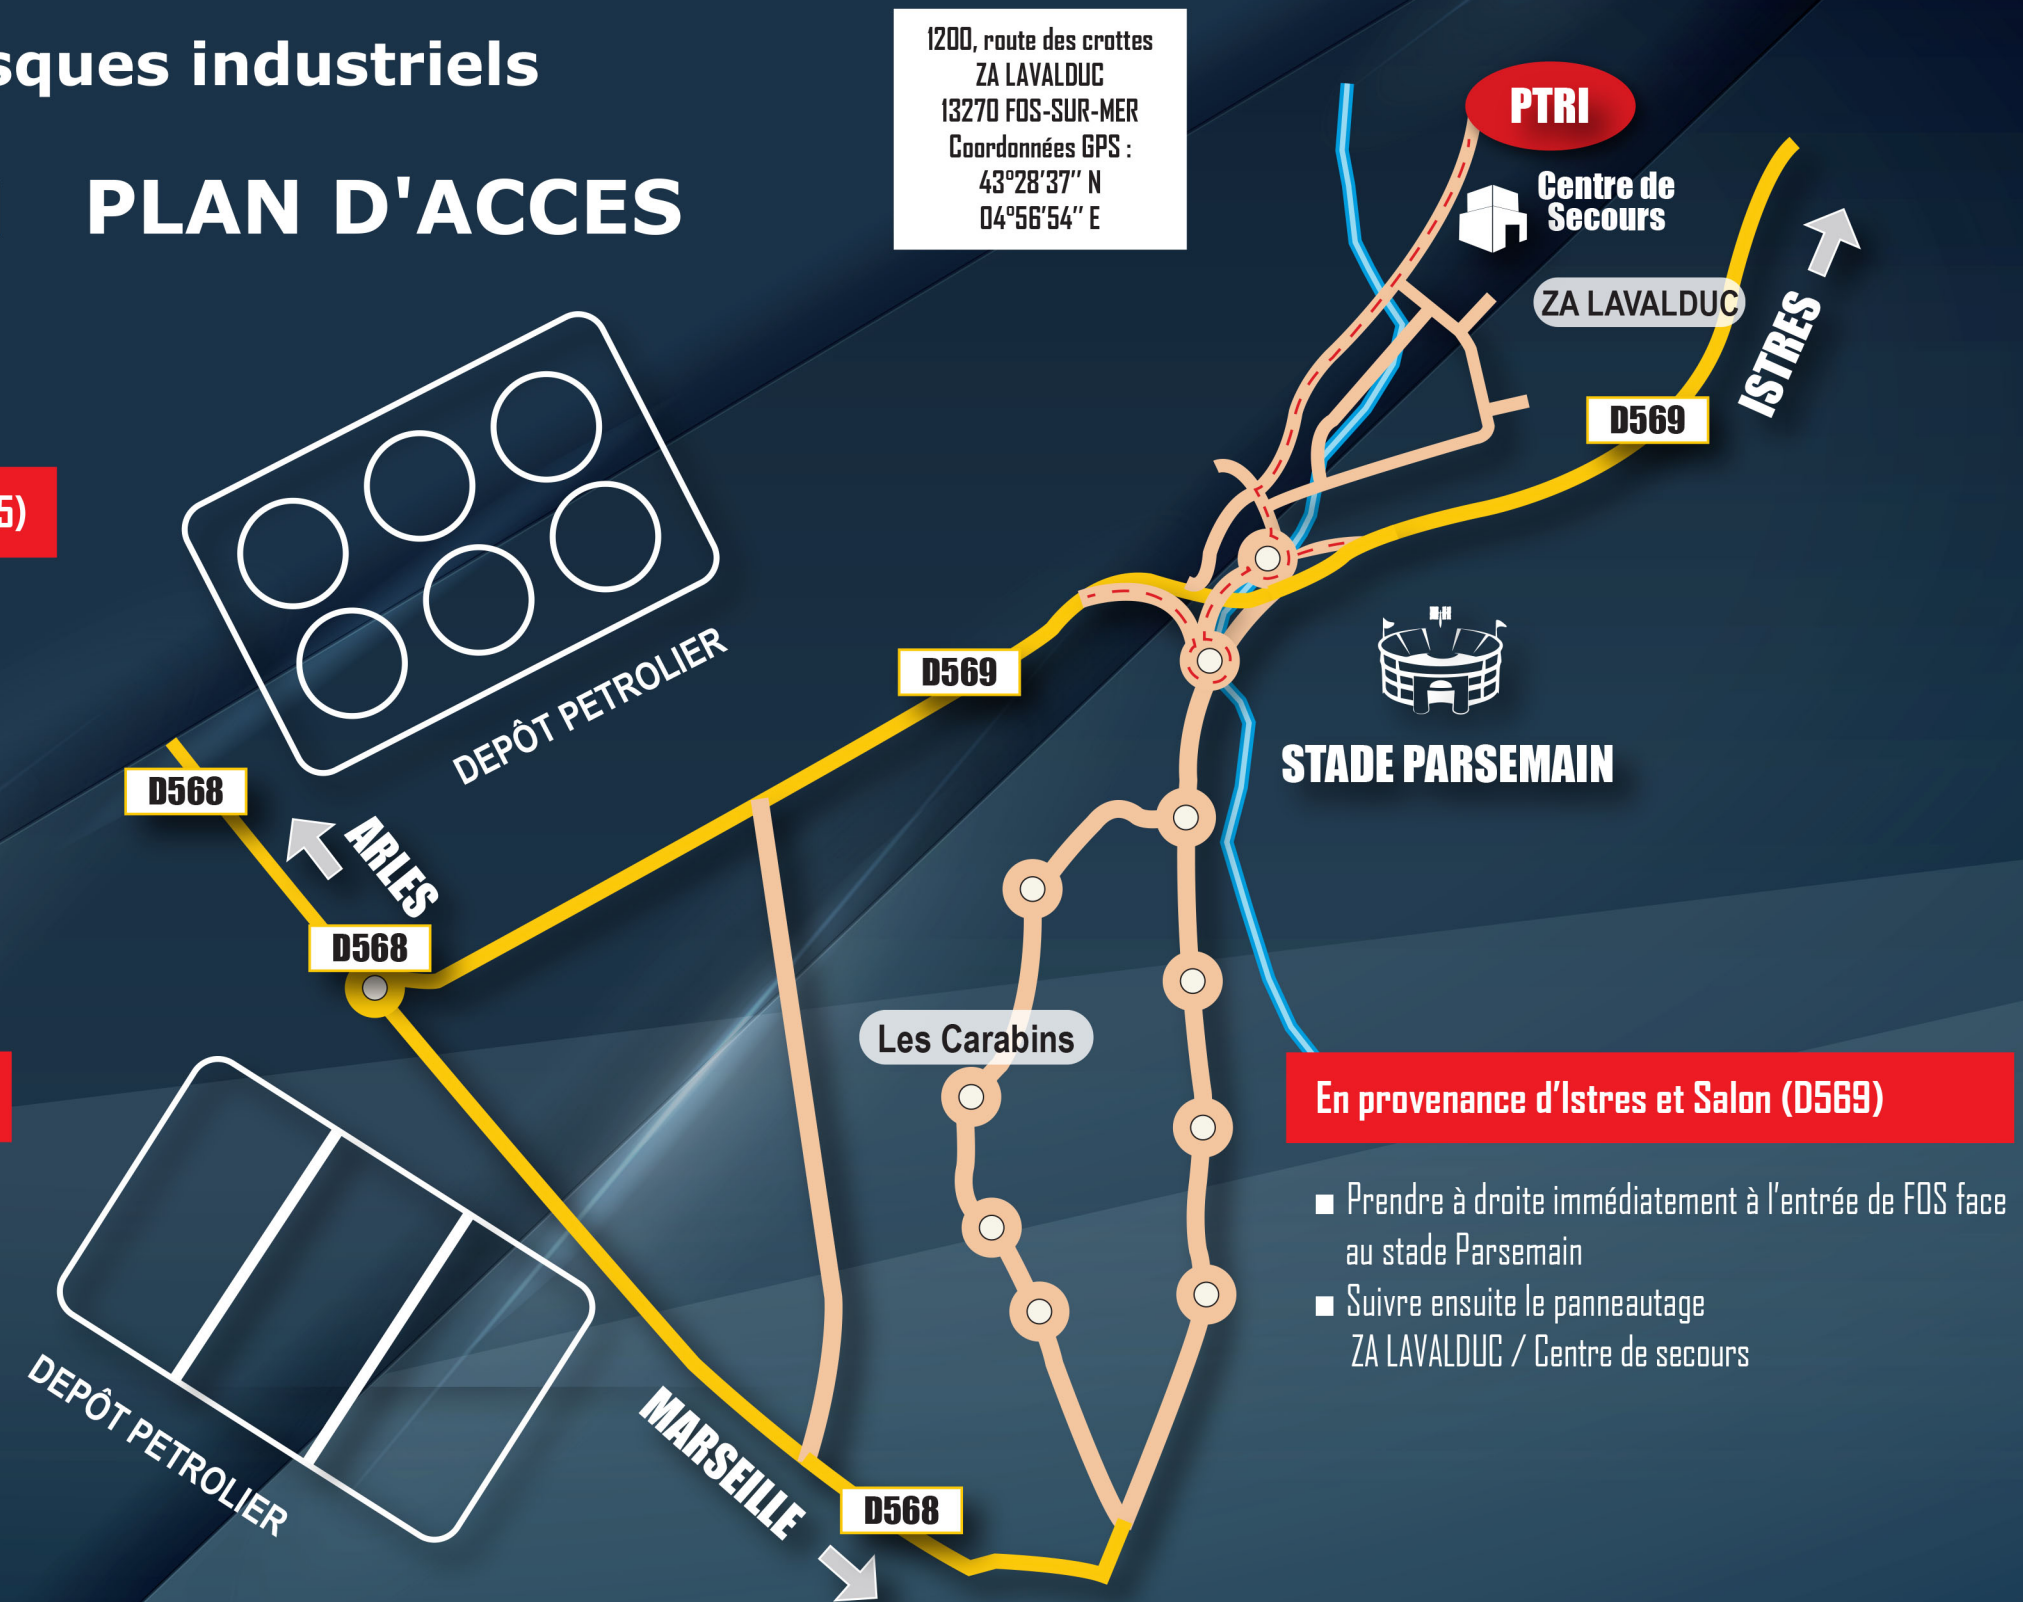

GROUPEMENT FORMATION

- SERVICE DÉPARTEMENTAL D'INCENDIE ET DE SECOURS DES BOUCHES-DU-RHÔNE -

Plateau technique risques industriels

Tél : 04.42.11.95.83

PLAN D'ACCES

1200, route des crottes
ZA LAVALDUC
13270 FOS-SUR-MER
Coordonnées GPS :
43°28'37" N
04°56'54" E

En provenance de Martigues et Marseille (A55)

- Suivre la D568 jusqu'à la sortie de FOS
- Prendre au rond-point à droite D569
- Prendre la troisième rue à droite, après le virage et juste avant le pont
- Suivre ensuite le panneau ZA LAVALDUC / Centre de secours

En provenance d'Arles (D568)

- Suivre la D568 jusqu'à l'entrée de FOS
- Prendre au rond-point à gauche D569
- Prendre la troisième rue à droite, après le virage et juste avant le pont
- Suivre ensuite le panneau ZA LAVALDUC / Centre de secours

En provenance d'Istres et Salon (D569)

- Prendre à droite immédiatement à l'entrée de FOS face au stade Parsemain
- Suivre ensuite le panneau ZA LAVALDUC / Centre de secours